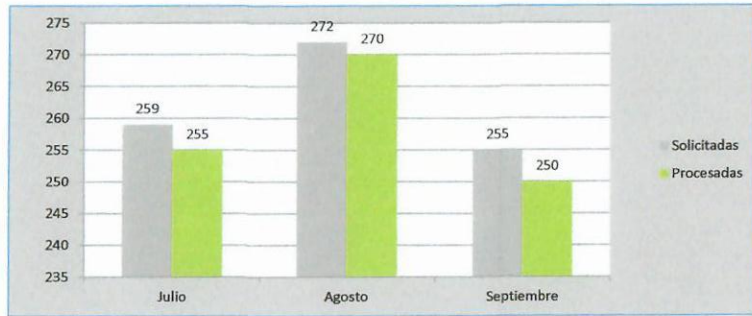

Ministerio de Hacienda
Dirección Jurídica
Estadísticas de Servicios Ofrecidos. julio - septiembre 2021

TRIMESTRE Julio-Agosto	SOLICITUDES								
	Julio			Agosto			Septiembre		
SERVICIOS	Solicitadas	Procesadas	Entregadas	Solicitadas	Procesadas	Entregadas	Solicitadas	Procesadas	Entregadas
Tramitación de solicitudes de expedición de <i>exequatur</i> .	259	255	255	272	270	270	255	250	250
Total	259	255	255	272	270	270	255	250	250

SOLICITUDES ATENDIDAS VS SOLICITUDES SOLICITADAS

	Julio	Agosto	Septiembre
Solicitadas	259	272	255
Procesadas	255	270	250
Entregadas	255	270	250
% de Respuest	98%	99%	98%

*Las solicitudes procesadas en un mes determinado, no corresponden necesariamente a las solicitadas realizadas en dicho mes. Dependerá de que los solicitantes cumplan con los requisitos.