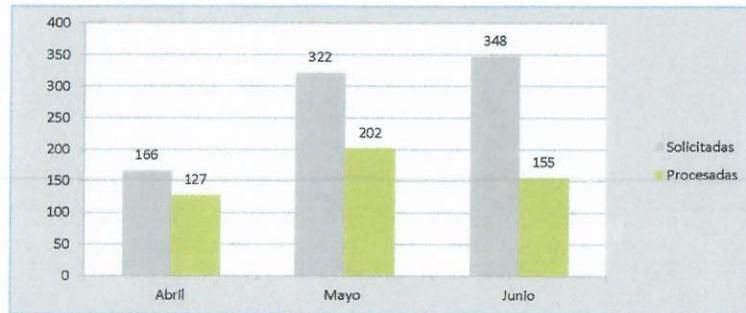

Ministerio de Hacienda
Dirección Jurídica
Estadísticas de Servicios Ofrecidos. abril - junio 2021

TRIMESTRE Abril - junio	SOLICITUDES								
	Abril			Mayo			Junio		
SERVICIOS	Solicitadas	Procesadas	Entregadas	Solicitadas	Procesadas	Entregadas	Solicitadas	Procesadas	Entregadas
Tramitación de solicitudes de expedición de <i>exequatur</i> .	245	244	244	322	322	322	348	348	348
Total	245	244	244	322	322	322	348	348	348

SOLICITUDES ATENDIDAS VS SOLICITUDES SOLICITADAS

	Abril	Mayo	Junio
Solicitadas	166	322	348
Procesadas	127	202	155
Entregadas	227	188	183
% de Respuesta	77%	63%	45%

*Las solicitudes procesadas en un mes determinado, no corresponden necesariamente a las solicitadas realizadas en dicho mes. Dependerá de que los solicitantes cumplan con los requisitos.